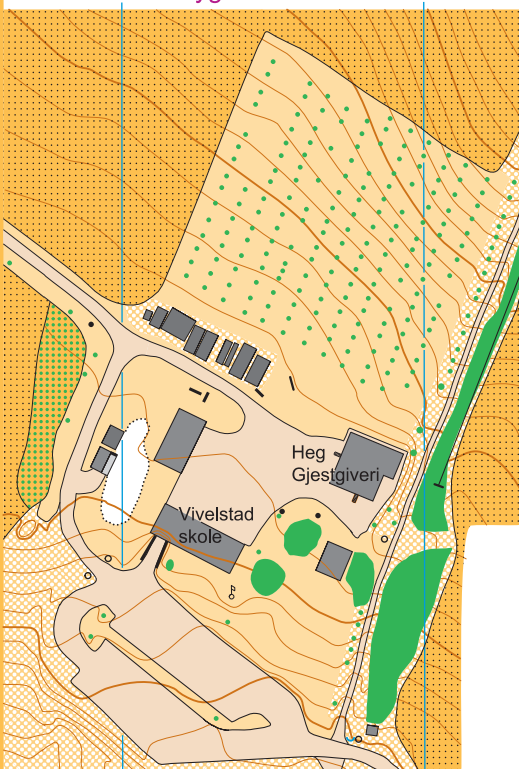

Lier Bygdetun

Utgitt i 2006 av Lierbygda o-lag

www.lierbygda.no

Tegnforklaring

-  høydekurve, 1m
-  tellekurve, 5 m
-  liten kolle
-  jordvol
-  Stein
-  bekk
-  brønn/kum
-  åpent område
-  kjøkkenhage
-  halvåpent område
-  dyrket mark
-  undervegetasjon
-  skog, dårlig løpbarhet
-  skog, ikke løpbar
-  flaggstang
-  kulturgrense
-  vegetasjonsgrense
-  tre, stort tre
-  stor busk
-  stor sti
-  kraftlinje
-  upasserbar mur
-  gjerde
-  høyt gjerde
-  bygning/overbygning
-  stolpe
-  forbudt område
-  fast dekke
-  kantlinjer
-  spesiell detalj

40 m

80 m